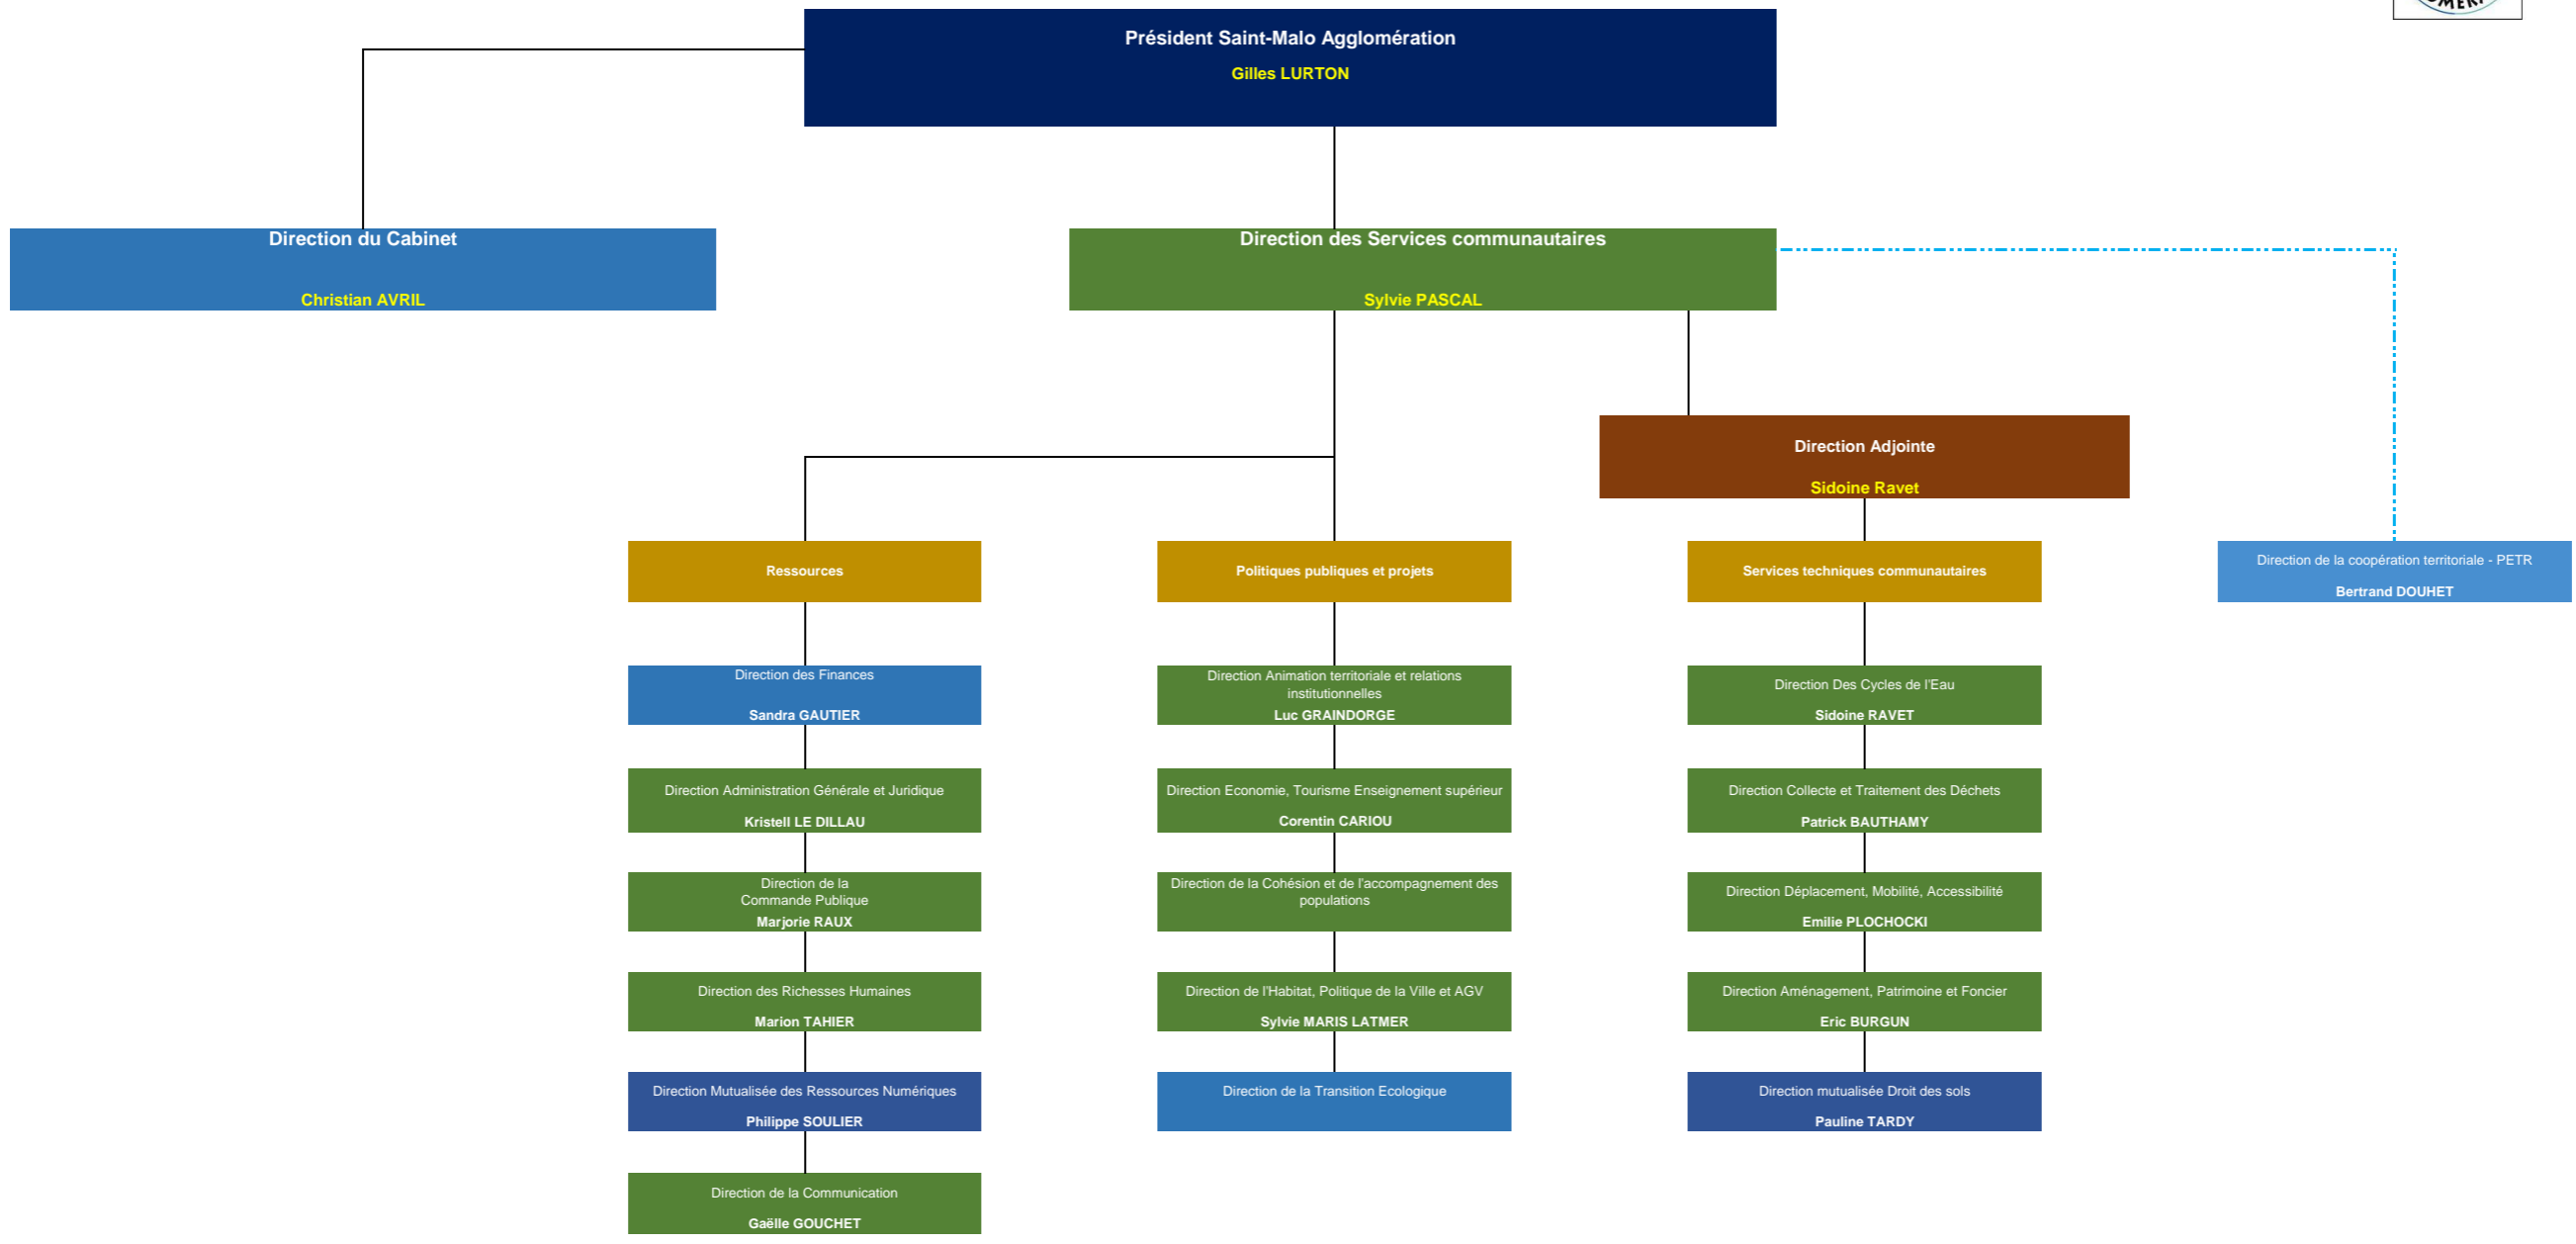

# Organigramme des services communautaires

Légende - Aide à la lecture de l'organigramme

 Direction générale adjointe	 Directions ou services Ville de Saint-Malo	 Lien hiérarchique
 Regroupement de plusieurs directions	 Directions ou services Saint-Malo Agglomération	 Lien fonctionnel
 Services communs	 CCAS	
 Directeurs mutualisés	 Projets	
 Directions mutualisées avec autres EPCI		